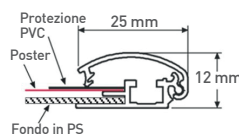

SNAP FRAME

CORNICI A SCATTO
25 mm

Cornice a scatto da parete

Grazie al sistema di chiusura a scatto (klik-klak) la cornice permette una facile e rapida sostituzione del messaggio.

Utilizzo Verticale e Orizzontale

/ Dettaglio prodotto

- Struttura in alluminio
- Larghezza profilo 25mm
- Finitura Argento
- Angolo Tondo Cromato e Vivo 90°
- Fondo in PS colore Grigio
- Protezione in PVC trasparente antiriflesso inclusa

Sezione del Profilo 25 mm Accessori inclusi

- N. 4 Viti in acciaio 4x30 mm
- N. 4 Tasselli in plastica 6x30 mm

CODICE			CODICE	
ANGOLO TONDO	F.TO	POSTER	ANGOLO VIVO	
100001	A4	cm 21x29,7	100010	
100002	A3	cm 29,7x42	100011	
	A2	cm 42x59,4	100549	
	A1	cm 59,4x84	100550	
	A0	cm 84x118,9	100551	
100003	B2	cm 50x70	100012	
100544	B1	cm 70x100	100552	
100545	B0	cm 100x140	100553	